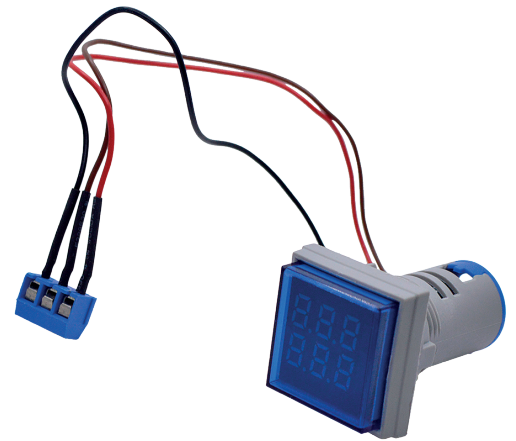

# CONTADOR PARA PANEL TP-C22

## CARACTERÍSTICAS

Diámetro de montaje	Ø 22 mm
Rango de medición	0-999999
Color	Azul
Precisión	±2%
Tasa de muestra	1 conteo por segundo
Voltaje	127-380VCA

## DIAGRAMA

- Café = Común
- Negro = Reset
- Rojo = Conteo