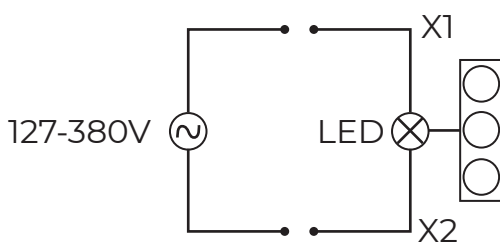

## CARACTERÍSTICAS

Diámetro de montaje	Ø 22 mm
Rango de medición	0-999999
Color	Azul
Precisión	±2%
Tasa de muestra	1 conteo por segundo
Voltaje	127-380VCA

## DIAGRAMA

- Café = Común
- Negro = Reset
- Rojo = Conteo