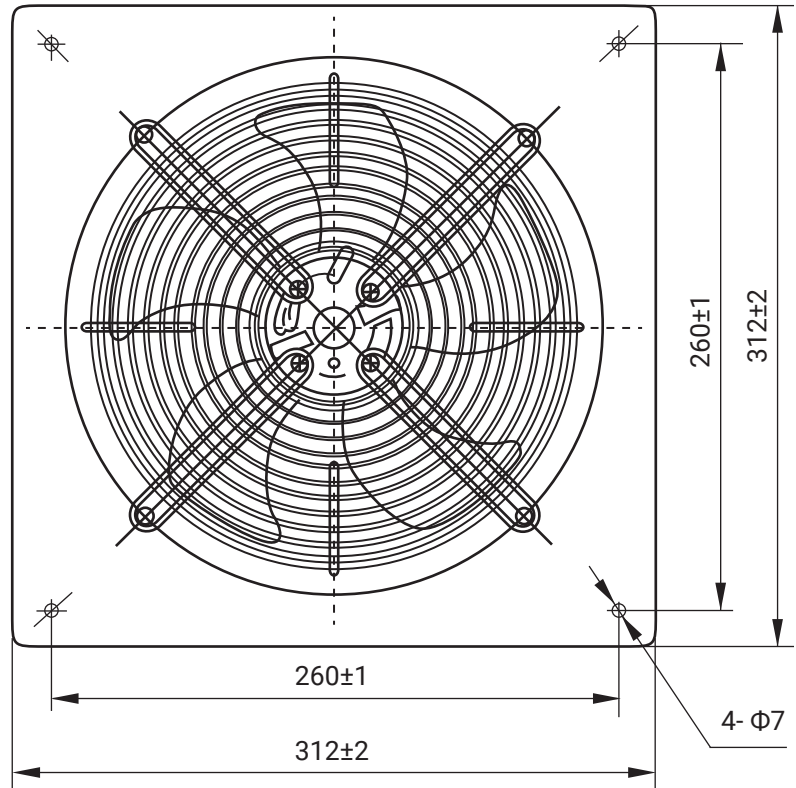

Ventilador tipo axial, de balero

TP-FAN-312BE

TP-FAN10-312BE

Voltaje	110-125VCA
Corriente	0.40A
CFM	588/883
Medida (mm)	312x312x62

TP-FAN20-312BE

Voltaje	220-240VCA
Corriente	1A
CFM	588/883
Medida (mm)	312x312x62

200FZL-D