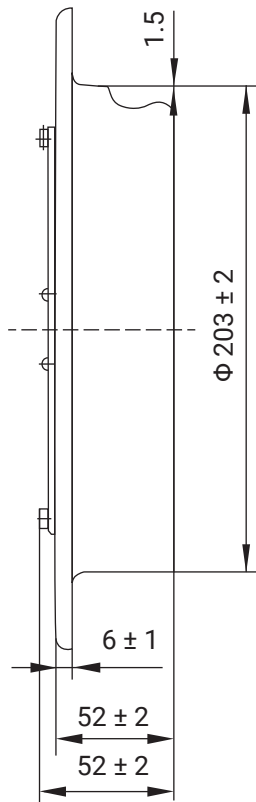

Ventilador tipo axial, de balero

TP-FAN-312BE

TP-FAN10-312BE

Voltaje	110-125VCA
Corriente	0.40A
CFM	588/883
Medida (mm)	312x312x62

TP-FAN20-312BE

Voltaje	220-240VCA
Corriente	1A
CFM	588/883
Medida (mm)	312x312x62

200FZL-D